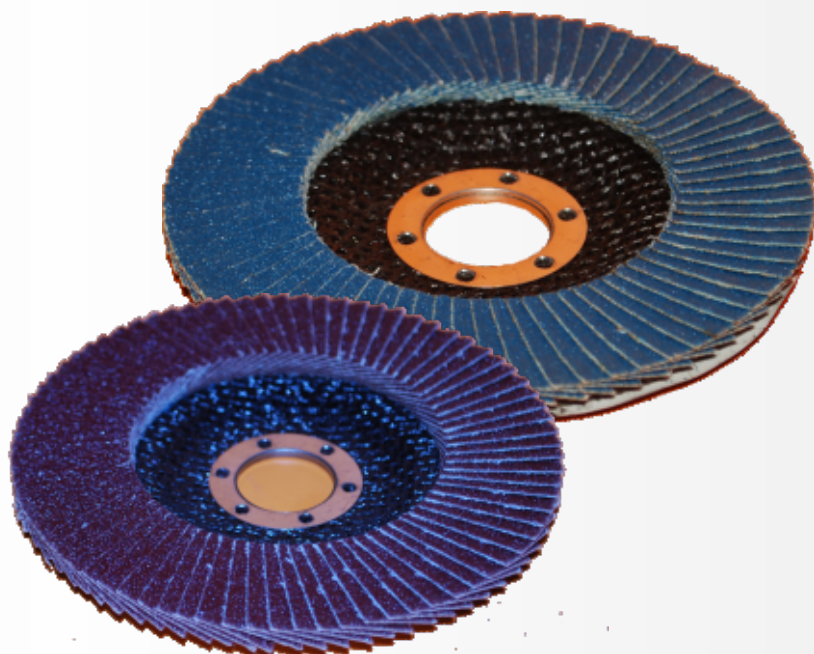

ABRAZIVNI DISKOVI

- 170204 GLK Abrazivni flap disk crveni 115*22,2 P-24
- 170196 GLK Abrazivni flap disk plavi 115*22,2 P-40
- 170197 GLK Abrazivni flap disk plavi 115*22,2 P-60
- 170205 GLK Abrazivni flap disk crveni 115*22,2 P-60
- 170198 GLK Abrazivni flap disk plavi 115*22,2 P-80
- 170206 GLK Abrazivni flap disk crveni 115*22,2 P-80
- 170199 GLK Abrazivni flap disk plavi 115*22,2 P-100
- 170229 GLK Abrazivni flap disk crveni 115*22,2 P-100
- 170227 GLK Abrazivni flap disk plavi 115*22,2 P-120
- 170230 GLK Abrazivni flap disk crveni 115*22,2 P-120

- 170207 GLK Abrazivni flap disk crveni 125*22,2 P-24
- 170200 GLK Abrazivni flap disk plavi 125*22,2 P-40
- 170208 GLK Abrazivni flap disk crveni 125*22,2 P-40
- 170201 GLK Abrazivni flap disk plavi 125*22,2 P-60
- 170202 GLK Abrazivni flap disk plavi 125*22,2 P-80
- 170209 GLK Abrazivni flap disk crveni 125*22,2 P-80
- 170203 GLK Abrazivni flap disk plavi 125*22,2 P-100
- 170231 GLK Abrazivni flap disk crveni 125*22,2 P-100
- 170228 GLK Abrazivni flap disk plavi 125*22,2 P-120
- 170232 GLK Abrazivni flap disk crveni 125*22,2 P-120