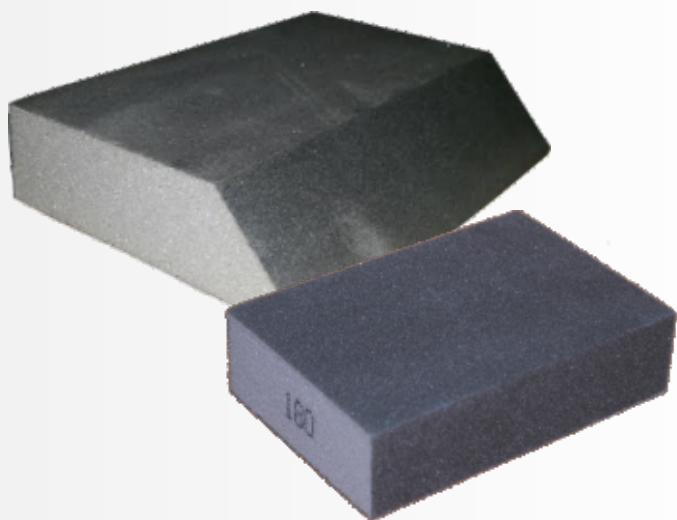

BRUSNE I REZNE PLOČE PREMIUM LINE

- 170120 Rezna ploča GLK 115*1*22.2 metal
- 170131 Rezna ploča GLK 115*1.6*22.2 metal
- 170125 Rezna ploča GLK 115*3.0*22.2 metal
- 170121 Rezna ploča GLK 125*1*22.2 metal
- 170132 Rezna ploča GLK 125*1.6*22.2 metal
- 170126 Rezna ploča GLK 125*3.0*22.2 metal
- 170133 Rezna ploča GLK 180*1.6*22.2 metal
- 170122 Rezna ploča GLK 180*2.5*22.2 kamen
- 170127 Rezna ploča GLK 180*3.0*22.2 metal
- 170134 Rezna ploča GLK 230*1.9*22.2 metal
- 170123 Rezna ploča GLK 230*2.5*22.2 kamen
- 170128 Rezna ploča GLK 230*3.0*22.2 metal

- 170118 Brusna ploča GLK 115*6*22.2 metal
- 170119 Brusna ploča GLK 125*6*22.2 metal
- 170129 Brusna ploča GLK 180*6*22.2 metal
- 170130 Brusna ploča GLK 230*6*22.2 metal