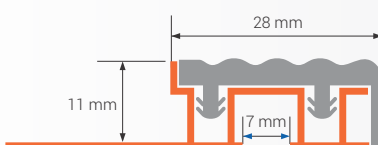

Al lajsna za pločice
2.7m unutrašnja
(FCIA10) 10mm

Aluminijumski Z profil
2.7m (LPZP08)

Završna Al lajsna za laminat
2.7m (LBPA08)

Al profil za stepenište
zaobljen 2.5m (BBUC10)

Al profil za stepenište
10mm 2.5m (2.7m)
(BBUA10)