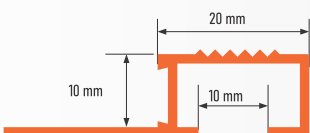

- 15 mm bela 260124
- 20 mm bela 260125
- 30 mm bela 260126

Lajsna za kadu
30*30 2.5m

- bela 260035

Krstići za pločice

- 2 mm 260036
- 4 mm 260038
- 3 mm 260037
- 5 mm 260039

Al profil za stepenište 10mm
2.5m (2.7m) (BPRA10)