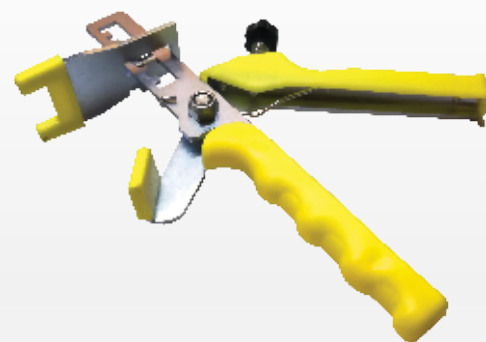

zlatna
260053

Al ugaona lajsna 20*10
za stepenište
BK2010

2,5 m srebrna
260109

zlatna
260110

2,7 m srebrna
260127

Kajla za klips za pločice (FTSF02)

Klipsevi za pločice (FTSF01)

Klešta za klipseve (FTSF03)