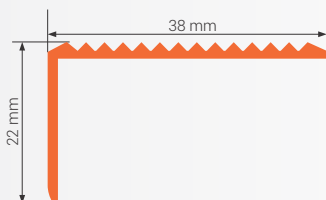

30 mm srebrna
260069

zlatna
260070

zlatna
260068

Al ugaona lajsna 25*25
za stepenište 2.5m
BK2525

srebrna
260050

zlatna
260051

Al ugaona lajsna 38*22
za stepenište 2.5m
BK3822

srebrna
260052