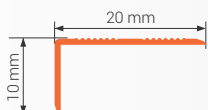

Al ugaona lajsna 20*10
za stepenište
BK2010

2,5 m srebrna
260109

zlatna
260110

2,7 m srebrna
260127