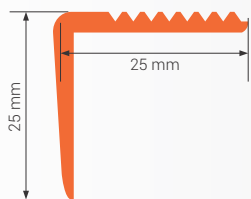

Al ugaona lajsna 25*25
za stepenište 2.5m
BK2525

srebrna
260050

zlatna
260051