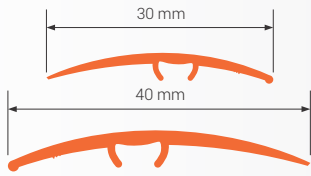

Al prelazna lajsna
30mm i 40mm 2.7m
(GPRA 30) (GPRA 40)