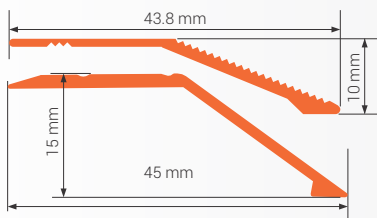

Al prelazna lajsna
za dva nivoa 2.7m
LKFA10/15