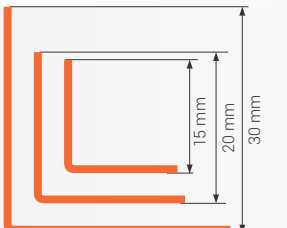

PVC lajsna 2.7m 10mm
(FCDP11) spoljna

- bela 260007
- siva 260010
- crna 260011
- braon 260012
- bež 260009

PVC lajsna 2.7m 10/12mm
(FCDP10/13)
spoljna otvorena

- 10 mm bela 260062
- siva 260063
- bež 260064
- 12 mm bela 260095
- siva 260086
- bež 260087

PVC lajsna 2.7m 8mm
(FCIP08) unutrašnja

- bela 260040
- siva 260041
- bež 260088

PVC lajsna 2.7m 10mm
(FCIP10) unutrašnja

- bela 260016
- siva 260019
- crna 260020
- braon 260021
- bež 260018

Ugaoni PVC L-profil
15*15, 20*20, 30*30mm