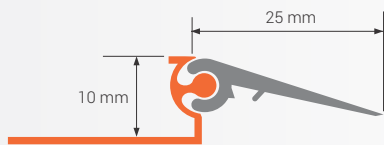

Al podesiva
prelazna lajsna 2.7m
FKFA10