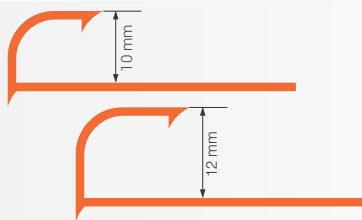

- 15 mm bela 260124
- 20 mm bela 260125
- 30 mm bela 260126

Lajsna za kadu
30*30 2.5m

- bela 260035

Krstići za pločice

- 2 mm 260036
- 4 mm 260038
- 3 mm 260037
- 5 mm 260039

Al profil za stepenište 10mm
2.5m (2.7m) (BPRA10)

- 2.5 m srebrna 260025
- zlatna 260026
- 2.7 m srebrna 260080
- zlatna 260081

Al lajsna 2.7m mat 8mm
(FCDA08)

Al lajsna 2.7m mat
10 i 12 mm
(FCDA10) (FCDA12)

Univerzalna lajsna
za keramiku 2.7m 10mm
(FCKP10)

Al lajsna za pločice
2.7m unutrašnja
(FCIA10) 10mm

Aluminijumski Z profil
2.7m (LPZP08)

Završna Al lajsna za laminat
2.7m (LBPA08)

Al profil za stepenište
zaobljen 2.5m (BBUC10)

Al profil za stepenište
10mm 2.5m (2.7m)
(BBUA10)