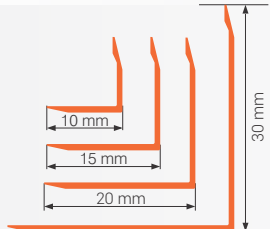

Stepenišna
Al lajsna 2.7m
FKDA
(10, 15, 20, 30)

10 mm srebrna
260111

hrom
260114

15 mm srebrna
260065

zlatna
260066

20 mm srebrna
260067

hrom
260115

30 mm srebrna
260069

zlatna
260070

zlatna
260068