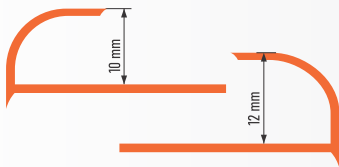

PVC lajsna 2.7m 10mm
(FCDP11) spoljna

- bela 260007
- siva 260010
- crna 260011
- braon 260012
- bež 260009

PVC lajsna 2.7m 10/12mm
(FCDP10/13)
spoljna otvorena

- 10 mm bela 260062
- siva 260063
- bež 260064
- 12 mm bela 260095
- siva 260086
- bež 260087