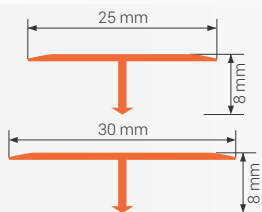

Al T-profil
25mm i 30mm
2.7m (GPRT25) (GPRT30)