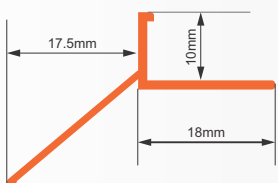

Al lajsna za pločice
2.7m unutrašnja
(FCIA10) 10mm

Aluminijumski Z profil
2.7m (LPZP08)

Završna Al lajsna za laminat
2.7m (LBPA08)

Al profil za stepenište
zaobljen 2.5m (BBUC10)

Al profil za stepenište
10mm 2.5m (2.7m)
(BBUA10)

Al+PVC profil za stepenište
2.5m (BAPV10)

Al prelazna lajsna
30mm i 40mm 2.7m
(GPRA 30) (GPRA 40)

Al prelazna lajsna 50mm
2.7m GPRA 50

Al prelazna lajsna 38mm
2.7m GPRA38

Al prelazna lajsna 37mm
2.7m GPRA37

Al prelazna lajsna 25mm
2.7m GPRA25

Al podesiva
prelazna lajsna 2.7m
FKFA10

Al prelazna lajsna
za dva nivoa 2.7m
LKFA10/15

Al T-profil
25mm i 30mm
2.7m (GPRT25) (GPRT30)

Al profil za
okapnice balkona
2.7m (FCBD510)